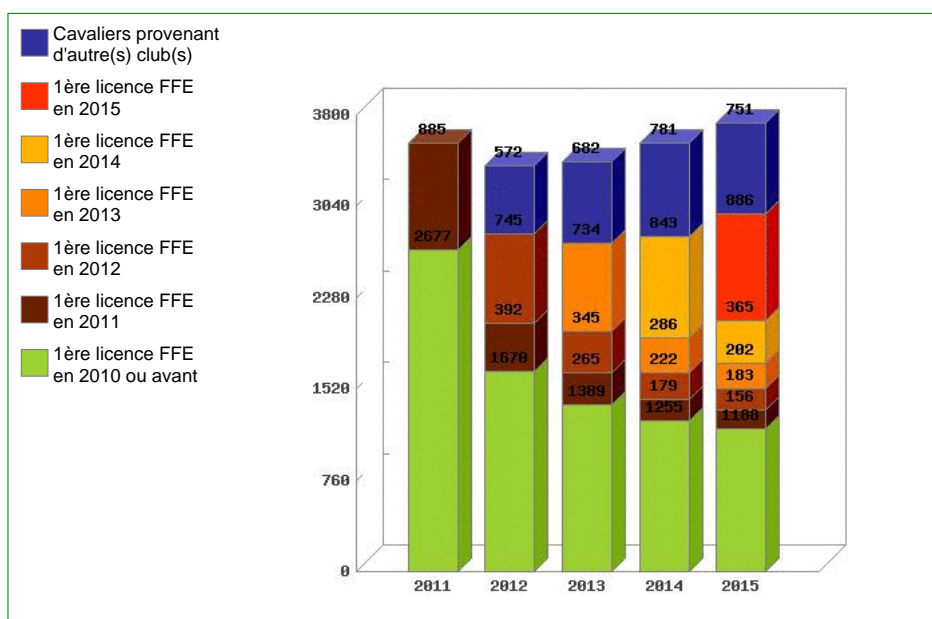

SUIVI DES NOUVEAUX CAVALIERS LICENCIÉS