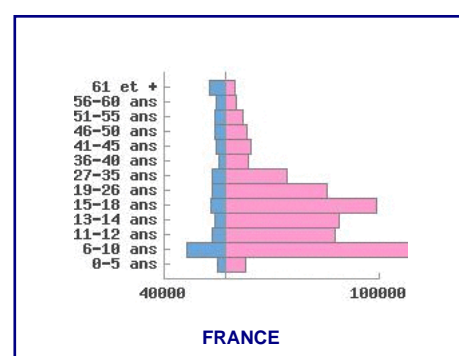

PROFIL DES CAVALIERS DU DÉPARTEMENT EN 2015

🗨 Répartition par âge et par sexe des cavaliers du département licenciés en 2015.