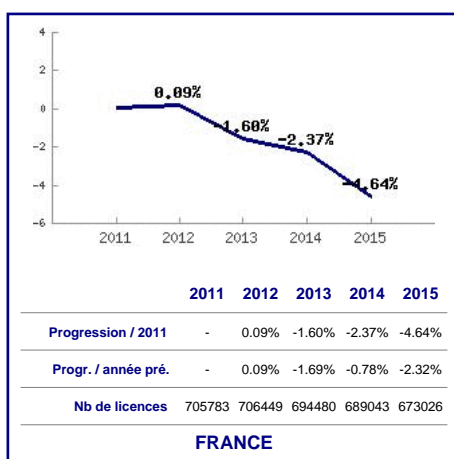

Top 10 Départements

Département	progression 2014-2015
20B - HAUTE CORSE	8.84%
12 - AVEYRON	7.51%
39 - JURA	5.42%
11 - AUDE	4.63%
987 - POLYNESIE FRANCAISE	3.18%
974 - REUNION	2.93%
41 - LOIR ET CHER	2.91%
88 - VOSGES	2.78%
42 - LOIRE	2.56%
82 - TARN ET GARONNE	2.12%
81 - TARN	1.83%

- Les tiers sont calculés sur la moyenne des scores des CLAF et CLAG.
- Toutes les statistiques de ce dossier ont été réalisées par le SIF à partir des données du fichier des licenciés FFE

Édition 2015

FEDERATION FRANÇAISE
D'EQUITATION