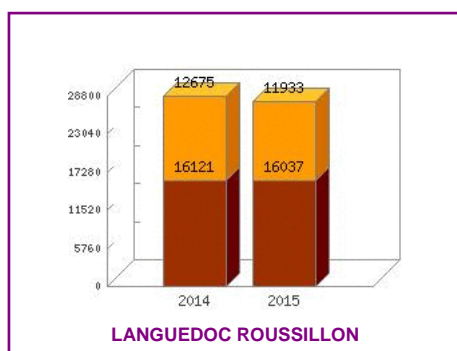

Édition 2015

FEDERATION FRANÇAISE
D'EQUITATION

FIDÉLITÉ DE L'ENSEMBLE

- Le taux de fidélité est la proportion de cavaliers qui reprennent leur licence dans le même club d'une année sur l'autre.
- C'est l'indicateur principal de satisfaction de vos cavaliers.

Les anciens cavaliers 2014 qui ont renouvelé dans le département en 2015 :

58.72%

A développer

AUDE

est dans le 2e tiers des départements de France pour la proportion de cavaliers fidèles en 2015.

Top 10 Départements	
Département	renouvellement 2014-2015
90 - TERRITOIRE DE BELFORT	67.89%
92 - HAUTS DE SEINE	64.48%
53 - MAYENNE	64.37%
21 - COTE D'OR	64.22%
25 - DOUBS	63.87%
12 - AVEYRON	63.80%
42 - LOIRE	63.39%
63 - PUY DE DOME	62.84%
75 - PARIS	62.72%
79 - DEUX SEVRES	62.56%
85 - VENDEE	62.44%

	AUDE	LANGUEDOC ROUSSILLON	FRANCE
Cavaliers 2011 fidèles en 2012	59.07%	55.62%	58.61%
Cavaliers 2012 fidèles en 2013	58.27%	55.15%	58.80%
Cavaliers 2013 fidèles en 2014	56.87%	54.81%	59.08%
Cavaliers 2014 fidèles en 2015	58.72%	55.69%	58.77%