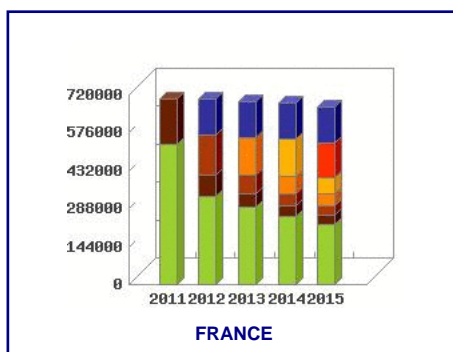

43.30%

A développer

AUDE

est dans le 2^e tiers des départements de France pour la fidélité des titulaires d'une première licence en 2014.

Top 10 Départements

Département	renouvellement 1ère licence 2014-2015
90 - TERRITOIRE DE BELFORT	55.16%
92 - HAUTS DE SEINE	54.23%
23 - CREUSE	52.54%
55 - MEUSE	52.25%
12 - AVEYRON	51.95%
75 - PARIS	51.88%
36 - INDRE	51.42%
21 - COTE D'OR	50.42%
03 - ALLIER	50.00%
25 - DOUBS	49.96%
53 - MAYENNE	49.65%