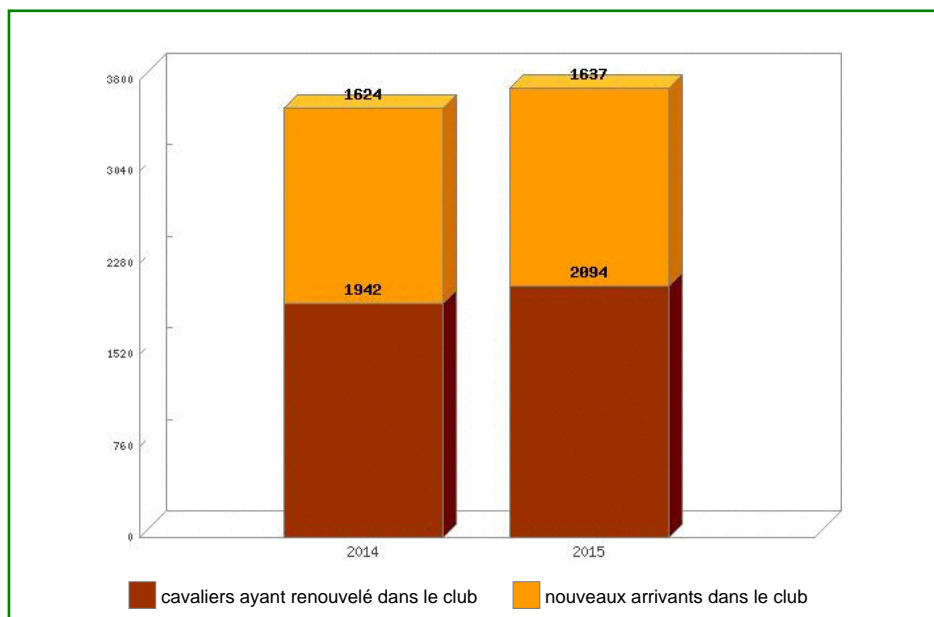

- Les tiers sont calculés sur la moyenne des scores des CLAF et CLAG.
- Toutes les statistiques de ce dossier ont été réalisées par le SIF à partir des données du fichier des licenciés FFE

Société Européenne d'Ingénierie Informatique

Édition 2015

FEDERATION FRANÇAISE
D'EQUITATION

FIDÉLITÉ DE L'ENSEMBLE

- Le taux de fidélité est la proportion de cavaliers qui reprennent leur licence dans le même club d'une année sur l'autre.
- C'est l'indicateur principal de satisfaction de vos cavaliers.