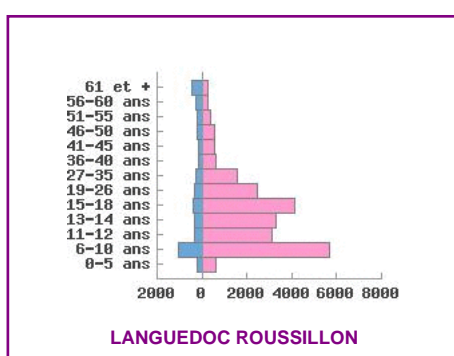

PROFIL DES CAVALIERS DU DÉPARTEMENT EN 2015

🗨 Répartition par âge et par sexe des cavaliers du département licenciés en 2015.