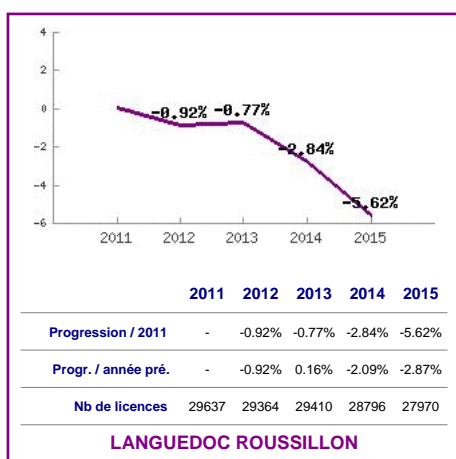

Top 10 Départements

Département	progression 2014-2015
20B - HAUTE CORSE	8.84%
12 - AVEYRON	7.51%
39 - JURA	5.42%
11 - AUDE	4.63%
987 - POLYNESIE FRANCAISE	3.18%
974 - REUNION	2.93%
41 - LOIR ET CHER	2.91%
88 - VOSGES	2.78%
42 - LOIRE	2.56%
82 - TARN ET GARONNE	2.12%
81 - TARN	1.83%

- Les tiers sont calculés sur la moyenne des scores des CLAF et CLAG.
- Toutes les statistiques de ce dossier ont été réalisées par le SIF à partir des données du fichier des licenciés FFE

Édition 2015

FEDERATION FRANÇAISE
D'EQUITATION