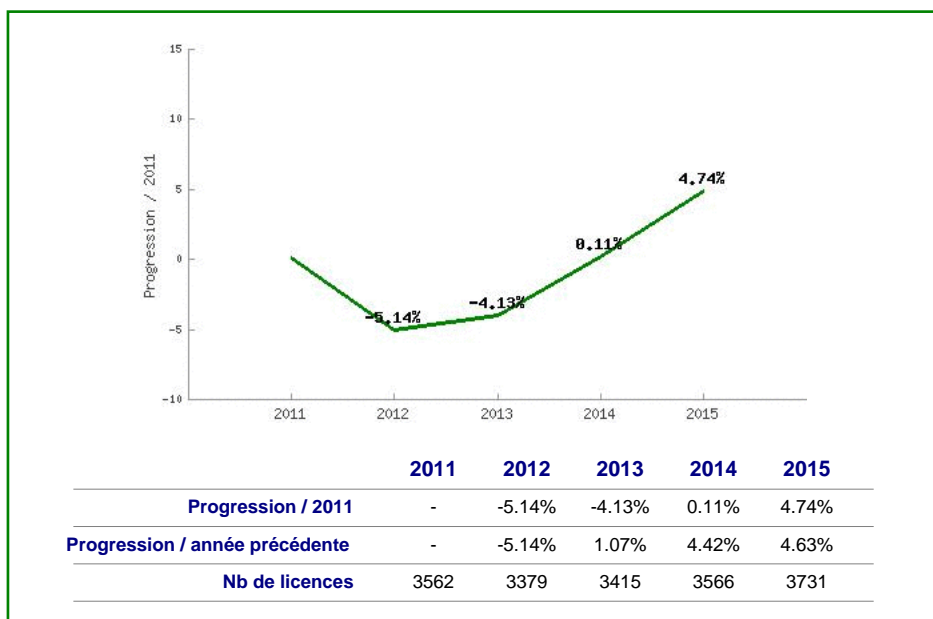

PROGRESSION GLOBALE DES CAVALIERS DEPUIS 2011

Taux de progression 2014-2015

4.63%

Bravo

AUDE

est dans le 1er tiers
des départements de France
pour la progression 2014-2015.