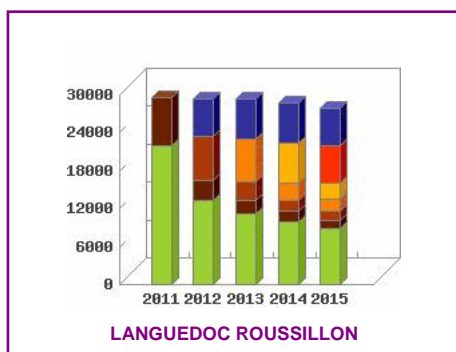

43.30%

A développer

AUDE

est dans le 2^e tiers des départements de France pour la fidélité des titulaires d'une première licence en 2014.

Top 10 Départements

Département	renouvellement 1ère licence 2014-2015
90 - TERRITOIRE DE BELFORT	55.16%
92 - HAUTS DE SEINE	54.23%
23 - CREUSE	52.54%
55 - MEUSE	52.25%
12 - AVEYRON	51.95%
75 - PARIS	51.88%
36 - INDRE	51.42%
21 - COTE D'OR	50.42%
03 - ALLIER	50.00%
25 - DOUBS	49.96%
53 - MAYENNE	49.65%

L'évolution du nombre des nouveaux licenciés :

0.80%

Bravo

AUDE

est dans le 1^{er} tiers des départements de France pour la conquête de nouveaux publics

Top 10 Départements

Département	Évolution 2014-2015
20B - HAUTE CORSE	15.71%
39 - JURA	13.79%
12 - AVEYRON	13.38%
974 - REUNION	11.57%
82 - TARN ET GARONNE	9.56%
16 - CHARENTE	8.76%
73 - SAVOIE	8.61%
53 - MAYENNE	7.30%
91 - ESSONNE	6.86%
81 - TARN	6.76%
42 - LOIRE	5.52%