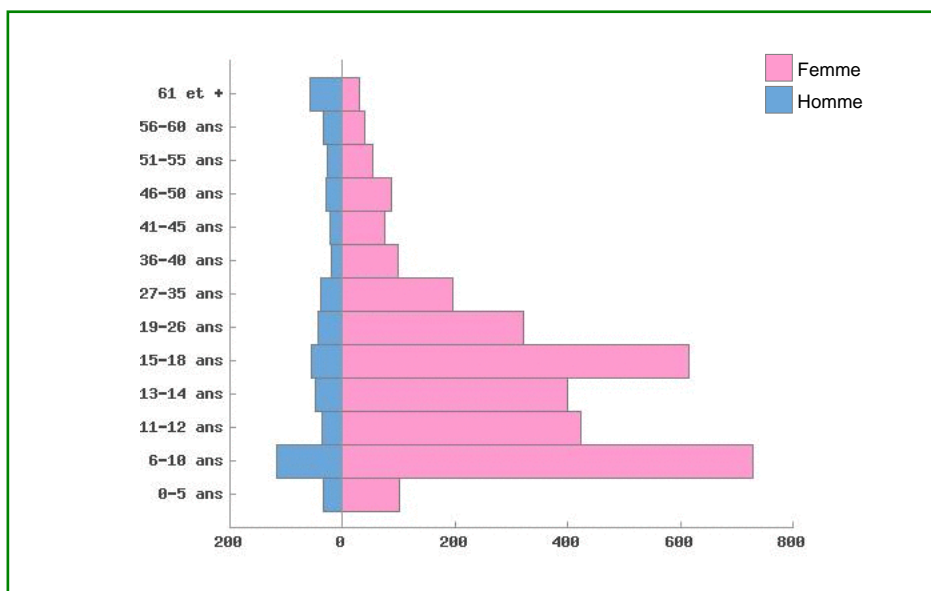

PROFIL DES CAVALIERS DU DÉPARTEMENT EN 2015

🗨 Répartition par âge et par sexe des cavaliers du département licenciés en 2015.