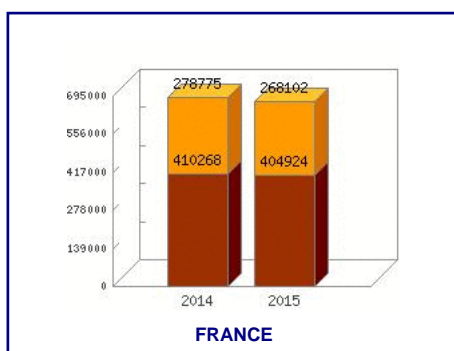

Les anciens cavaliers 2014 qui ont renouvelé dans le département en 2015 :

58.72%

A développer

AUDE

est dans le 2e tiers des départements de France pour la proportion de cavaliers fidèles en 2015.

Top 10 Départements	
Département	renouvellement 2014-2015
90 - TERRITOIRE DE BELFORT	67.89%
92 - HAUTS DE SEINE	64.48%
53 - MAYENNE	64.37%
21 - COTE D'OR	64.22%
25 - DOUBS	63.87%
12 - AVEYRON	63.80%
42 - LOIRE	63.39%
63 - PUY DE DOME	62.84%
75 - PARIS	62.72%
79 - DEUX SEVRES	62.56%
85 - VENDEE	62.44%

	AUDE	LANGUEDOC ROUSSILLON	FRANCE
Cavaliers 2011 fidèles en 2012	59.07%	55.62%	58.61%
Cavaliers 2012 fidèles en 2013	58.27%	55.15%	58.80%
Cavaliers 2013 fidèles en 2014	56.87%	54.81%	59.08%
Cavaliers 2014 fidèles en 2015	58.72%	55.69%	58.77%