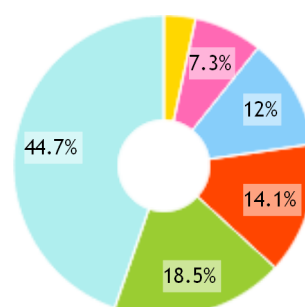

Statistiques 2016 Par type de licence – Département AUDE

Licences pratiquant par classe d'âge

	Femme	Homme	Total
10 ans et -	886	187	1073
11-12 ans	408	51	459
13-14 ans	418	41	459
15-16 ans	345	26	371
17-21 ans	376	34	410
21 ans et +	946	298	1244
Total	3379	637	4016
juniors (18 ans et -)	2318	330	2648
seniors (19 ans et +)	1061	307	1368

Répartition des licences pratiquant par classe d'âge

Licences compétition par classe d'âge

	Femme	Homme	Total
10 ans et -	24	6	30
11-12 ans	58	7	65
13-14 ans	96	10	106
15-16 ans	114	11	125
17-21 ans	152	12	164
21 ans et +	322	74	396
Total	766	120	886
juniors (18 ans et -)	391	43	434
seniors (19 ans et +)	375	77	452