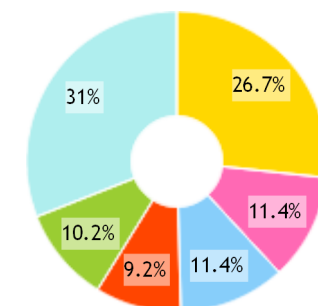

Statistiques Licences

Par type de licence

Par licence compétition

Par fléchage volontaire

Millésime Type Tableau Graphiques Stats par club Évolution

2016

Localisation National 11-Aude

Toutes régions

Statistiques 2016 Par type de licence – Département AUDE

Licences pratiquant par classe d'âge

	Femme	Homme	Total
10 ans et -	886	187	1073
11-12 ans	408	51	459
13-14 ans	418	41	459
15-16 ans	345	26	371
17-21 ans	376	34	410
21 ans et +	946	298	1244
Total	3379	637	4016
juniors (18 ans et -)	2318	330	2648
seniors (19 ans et +)	1061	307	1368