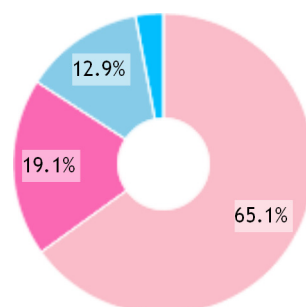

Statistiques 2016 Par type de licence – Département AUDE

Licences pratiquant par classe d'âge

	Femme	Homme	Total
10 ans et -	886	187	1073
11-12 ans	408	51	459
13-14 ans	418	41	459
15-16 ans	345	26	371
17-21 ans	376	34	410
21 ans et +	946	298	1244
Total	3379	637	4016
juniors (18 ans et -)	2318	330	2648
seniors (19 ans et +)	1061	307	1368

Répartition des licences pratiquant par classe d'âge

Licences compétition par classe d'âge

	Femme	Homme	Total
10 ans et -	24	6	30
11-12 ans	58	7	65
13-14 ans	96	10	106
15-16 ans	114	11	125
17-21 ans	152	12	164
21 ans et +	322	74	396
Total	766	120	886
juniors (18 ans et -)	391	43	434
seniors (19 ans et +)	375	77	452

Répartition des licences compétition par classe d'âge

Répartition par sexe

	Licences
Licences pratiquant Femme	3379
Dont licences compétition Femme	766
Licences pratiquant Homme	637
Dont licences compétition Homme	120
total	4016