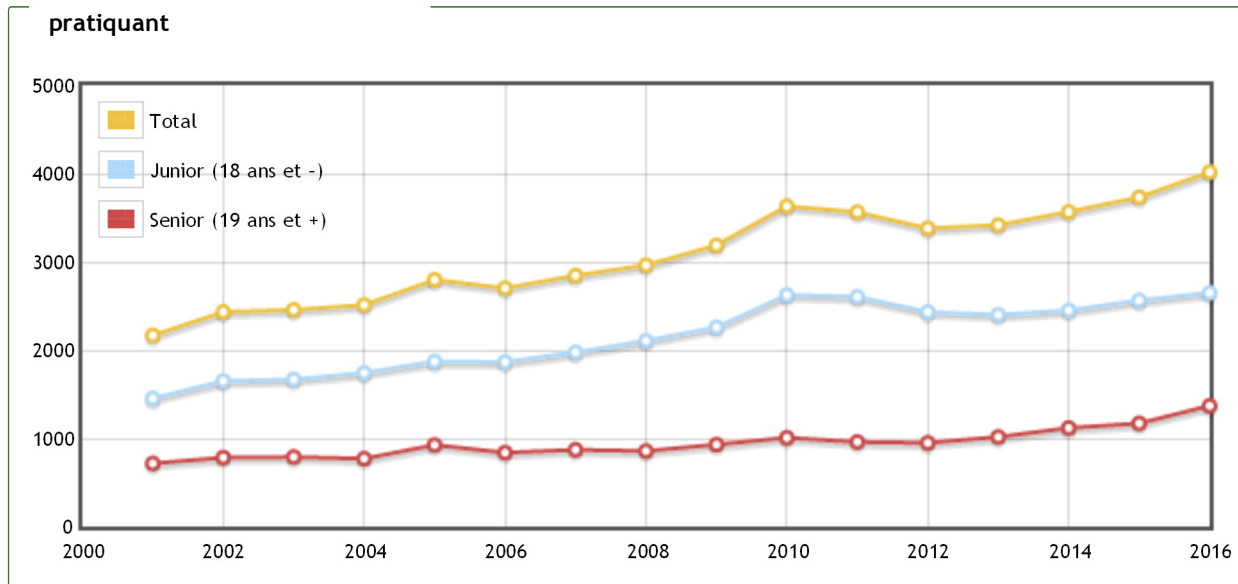

Statistiques Licences

Par type de licence

Par licence compétition

Par fléchage volontaire

Millésime Type Tableau Graphiques Stats par club Évolution

Inclure 2017

Localisation National 11-Aude

Toutes régions

Évolution des licences Par type de licence – Département AUDE

Évolution du nombre de licences pratiquant